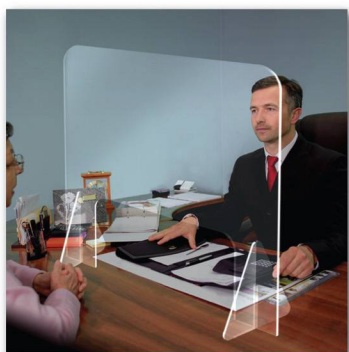

## Frameless Shield

From  
**\$218.35**