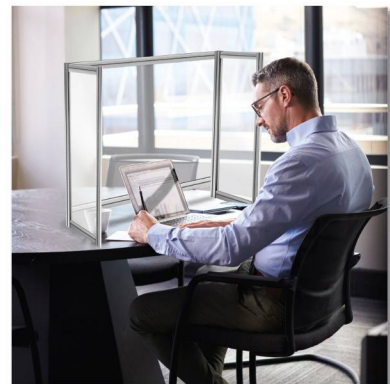

Enclosed Shield

From
$573.65