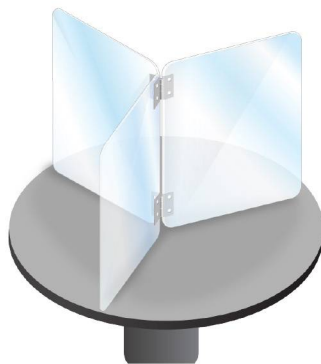

Circular Shield

From
$328.35